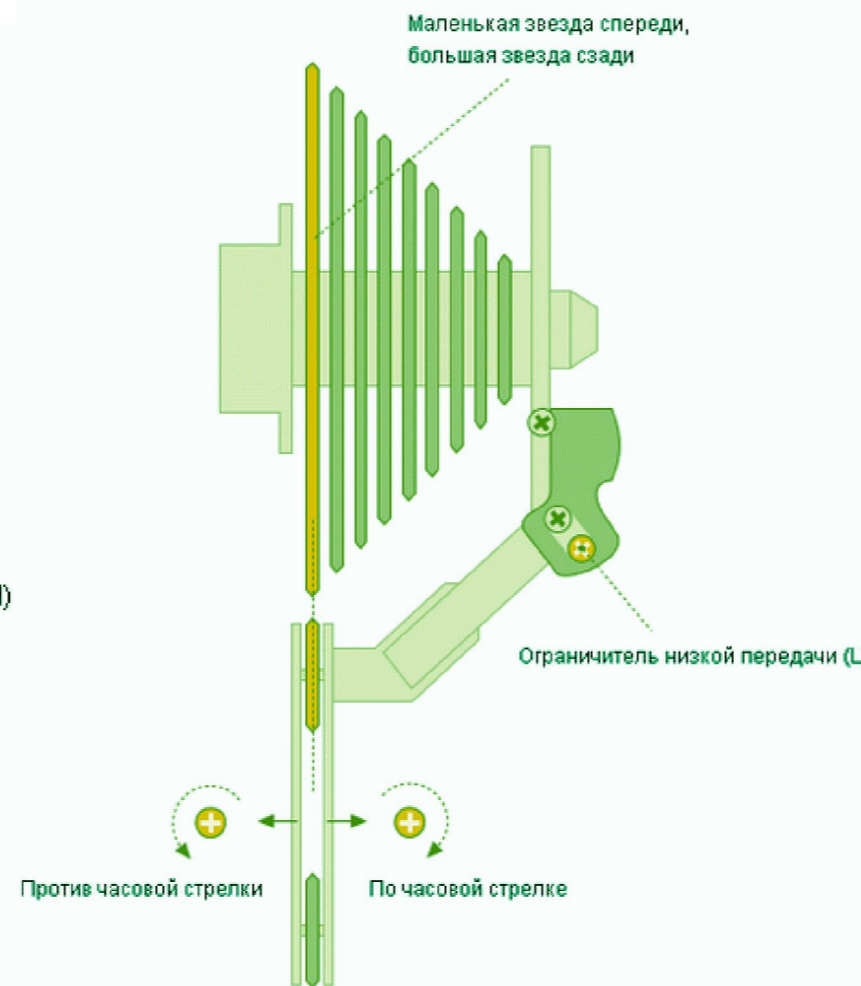

Устройство велосипеда

Тормоза

Переключатели

Top Normal

Low Normal

• Колеса

presta

schrader

(покрышки ниже)

- Покрышки

Система и каретка Hollowtech Octalink

отверстие для педалей

крепление звёзд (бонки)

шатун

лапки паука

звезды

ось

длина корпуса

длина вала

Hollowtech II

ISIS

<http://tri.by/>

Цепь и кассета

Педали и обувь