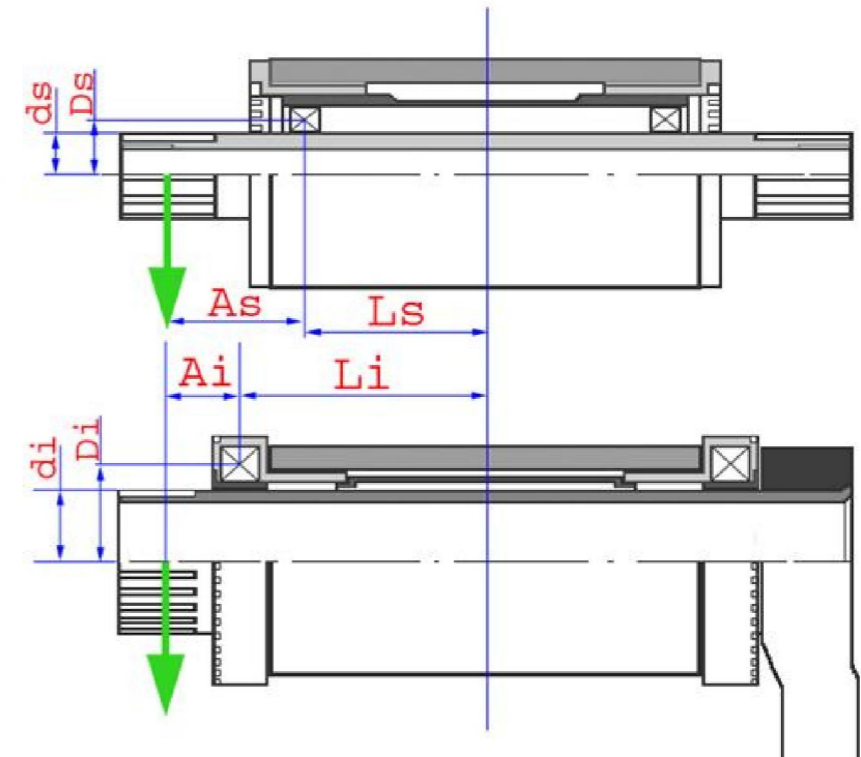

ось

длина корпуса

длина вала

Hollowtech II

ISIS

<http://tri.by/>

Цепь и кассета

Педали и обувь