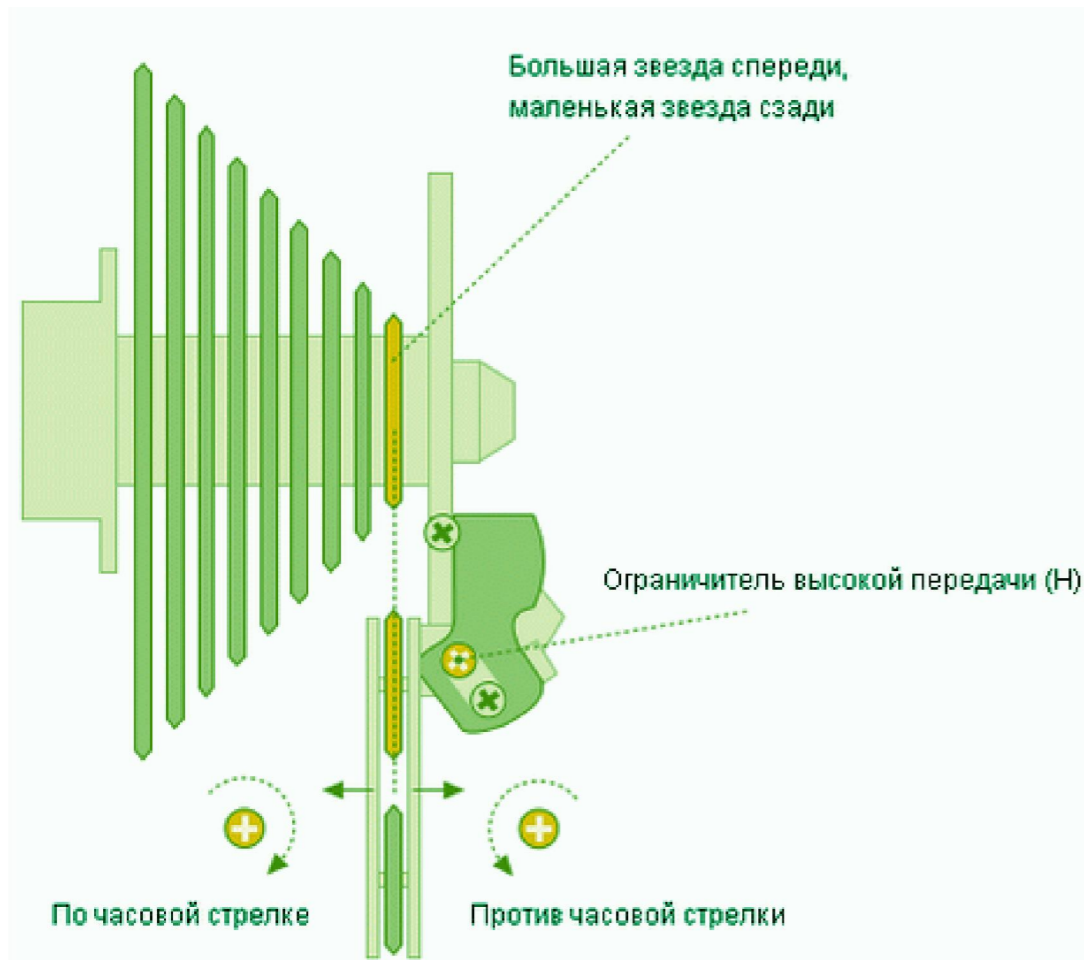

Устройство велосипеда

Тормоза

Переключатели

Top Normal

Low Normal

• Колеса

presta

schrader

(покрышки ниже)

- Покрышки

Система и каретка Hollowtech Octalink

отверстие для педалей

крепление звёзд (бонки)

шатун

лапки паука

звезды