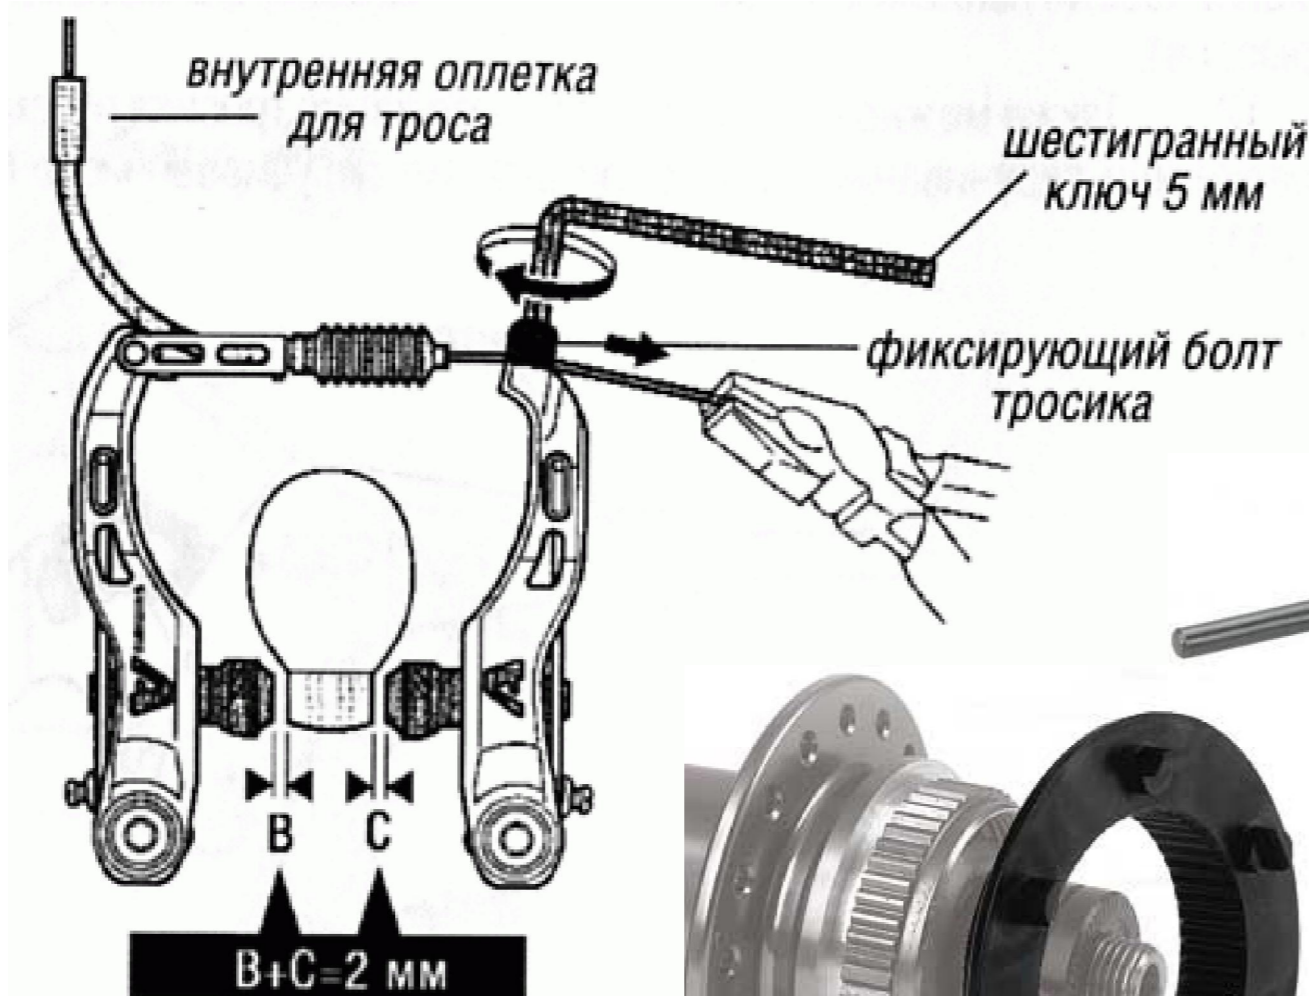

Устройство велосипеда

Тормоза

Переключатели

Top Normal

Low Normal

• Колеса

presta

schrader

(покрышки ниже)

- Покрышки

Система и каретка Hollowtech Octalink

отверстие для педалей

крепление звёзд (бонки)

шатун

лапки паука

звезды