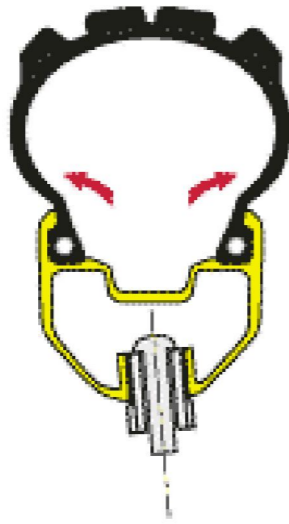

Устройство велосипеда

Тормоза

Переключатели

Top Normal

Low Normal

• Колеса

presta

schrader

(покрышки ниже)

- Покрышки

Система и каретка Hollowtech Octalink

отверстие для педалей

крепление звёзд (бонки)

шатун

лапки паука

звезды

ось

длина корпуса

длина вала

Hollowtech II

ISIS

<http://tri.by/>

Цепь и кассета

Педали и обувь