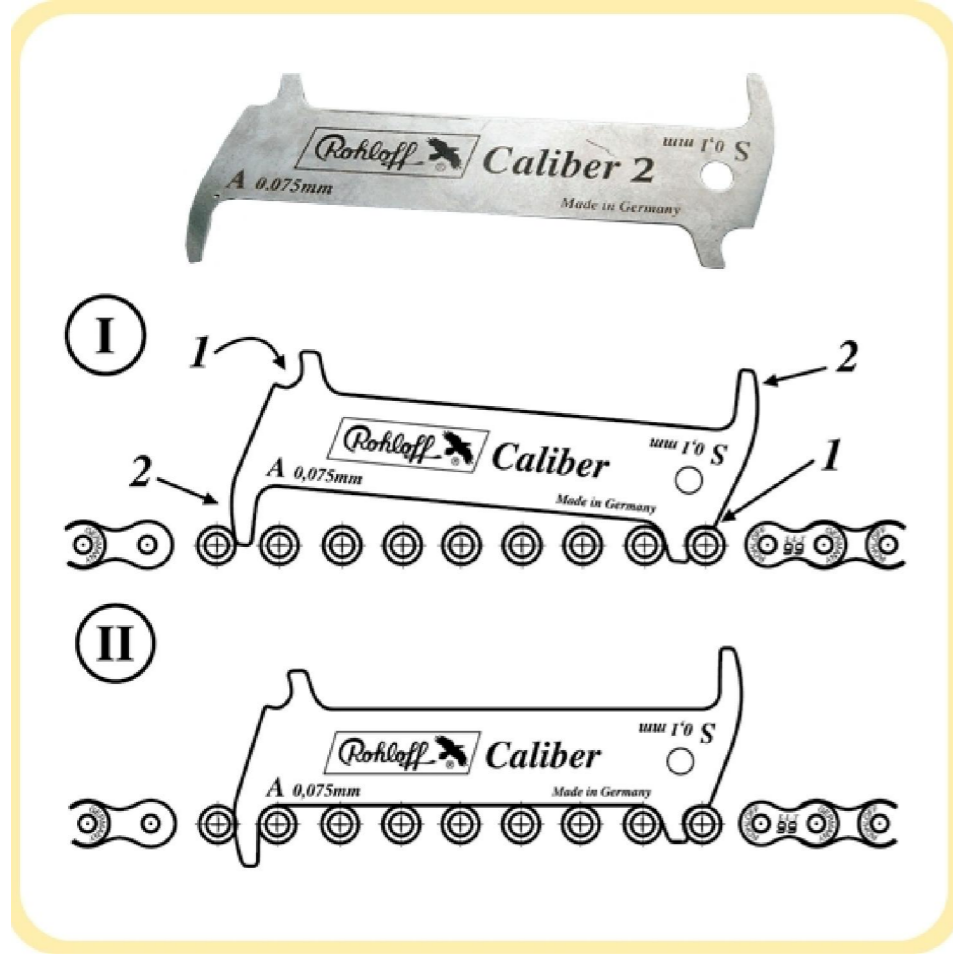

(покрышки ниже)

- Покрышки

Система и каретка Hollowtech Octalink

отверстие для педалей

крепление звёзд (бонки)

шатун

лапки паука

звезды

ось

длина корпуса

длина вала

Hollowtech II

ISIS

<http://tri.by/>

Цепь и кассета

Педали и обувь