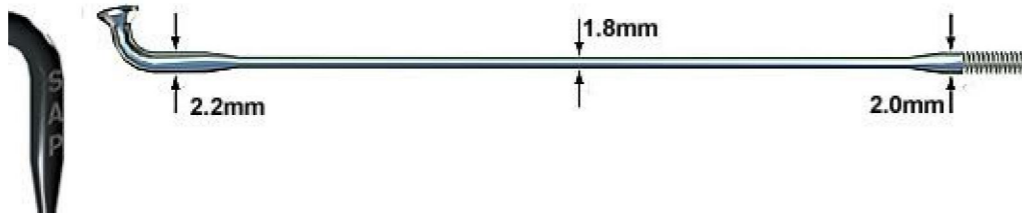

Устройство велосипеда

Тормоза

Переключатели

Top Normal

Low Normal

• Колеса

presta

schrader

(покрышки ниже)

- Покрышки

Система и каретка Hollowtech Octalink

отверстие для педалей

крепление звёзд (бонки)

шатун

лапки паука

звезды

ось

длина корпуса

длина вала

Hollowtech II

ISIS

<http://tri.by/>

Цепь и кассета

Педали и обувь