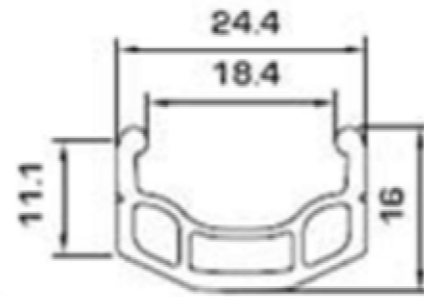

Устройство велосипеда

Тормоза

Переключатели

Top Normal

Low Normal

• Колеса

presta

schrader

ось

длина корпуса

длина вала

Hollowtech II

ISIS

<http://tri.by/>

Цепь и кассета

Педали и обувь